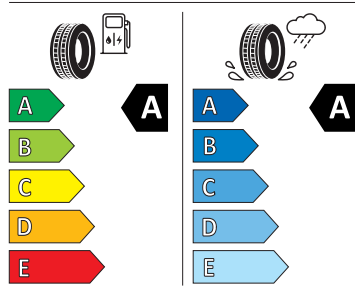

- Bezklíčový systém zamykání a startování "Keyless Advanced" s bezpeč. pojistkou
- Čalouněná přístrojová deska
- DAB - digitální radiopřijem
- Detekce rozptýlení a únavy
- Dětská pojistka, elektricky ovládatelná
- El. sklápění pro vnější zp. zrcátka s aut. stmíváním na straně řidiče
- Externí, USB typ C, datová(é) zásuvka(-y) a nabíjecí zásuvka(-y) se zvýšeným nabíjecím výkonem
- Kotoučové brzdy zadní
- Odbočovací světla a světla pro jakékoli počasí
- Odjištění zadního sedadla mechanické
- Opěrky hlavy vzadu (3 kusy)
- Osvětlení zavazadlového prostoru
- Parkovací senzory vpředu a vzadu
- Posilovač brzd pro vozidla s elektronickým pohonem (ESC a elektronický posilovač brzd)
- Prodloužení intervalu údržby
- S ostříkovačem světlometů, s ukazatelem stavu kapaliny
- Sada nářadí a zvedák vozu
- Sklo pro optimalizovaný teplotní komfort
- Spouštěč okna s komfortním ovládáním a vypínací pojistkou, elektrický
- Šrouby se zabezpečením proti krádeži
- Světlo pro denní svícení s asistenčním světlem a automatickou funkcí Coming Home a Leaving Home
- Tříbodové automatické bezpečnostní pásy zadní vnější se štítkem ECE
- Upevnění dětské sedačky pro dět. zádrž. systém i-Size, 2 x Top Tether a upevnění dět. sed. vpředu na str. spol.
- Vyhřívání předních sedadel

Energetické štítky pneumatik

- Continental 205.0/55.0 R17

Continental 0358161
205/55 R 17 91 V C1

2020/740

- Goodyear 205.0/55.0 R17