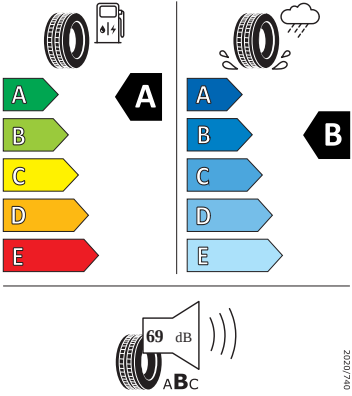

2020/740

- Michelin 205/55 R17