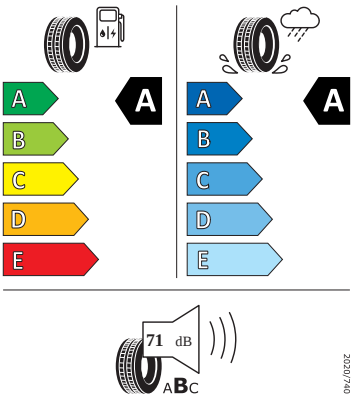

- Continental 215/55 R17

Continental

0358217

215/55 R 17 94 V

C1