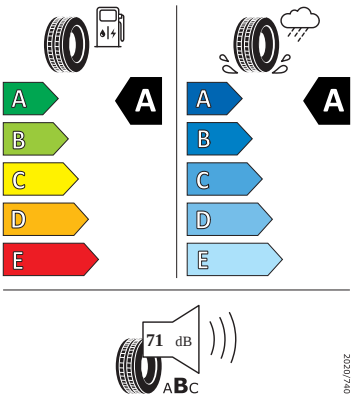

BRIDGESTONE

13952

215/55 R17 94 V

C1