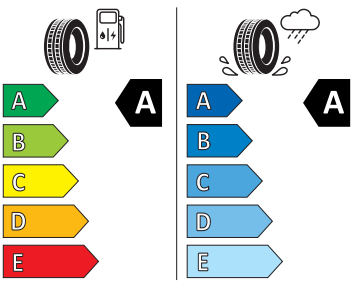

BRIDGESTONE

13951

215/60 R16 95 V

C1