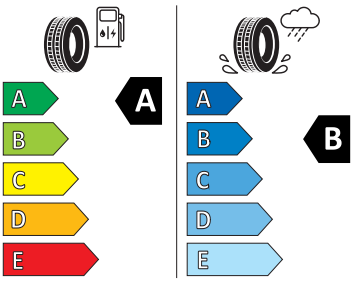

2020/740

- Continental 215.0/60.0 R16

Continental

0358149

215/60 R 16 95 V

C1