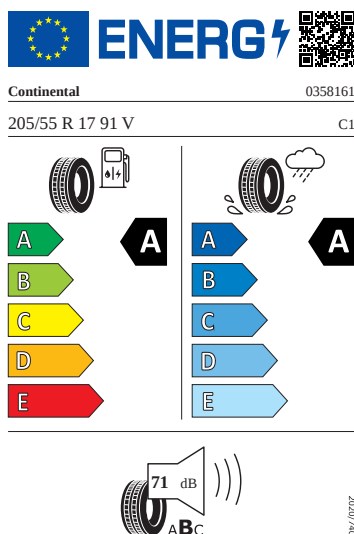

Energetické štítky pneumatik

- Continental 205.0/55.0 R17

- Goodyear 205.0/55.0 R17