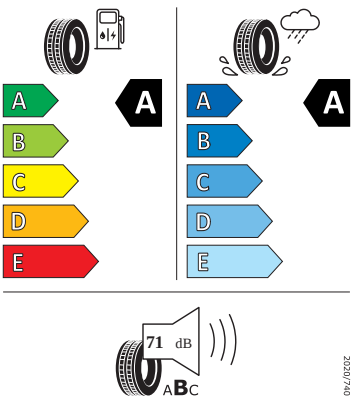

BRIDGESTONE 13946

195/55 R16 91 V XL C1