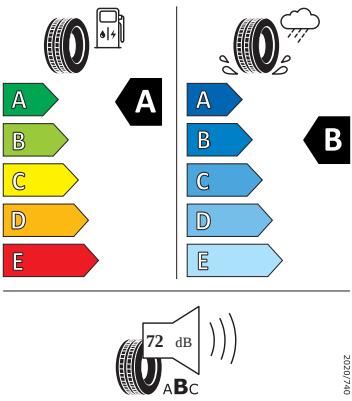

## Energetické štítky pneumatik

- Bridgestone 195/55 R16

BRIDGESTONE 13946

195/55 R16 91 V XL C1

- Continental 195/55 R16

Continental 0358162

195/55 R 16 91 V XL C1

- Goodyear 195/55 R16