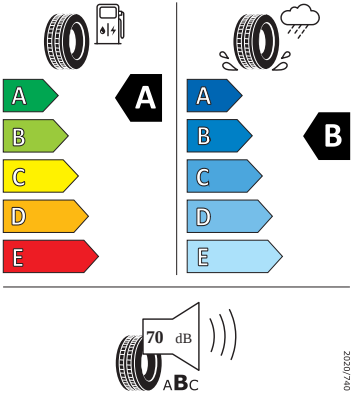

2020/740

- Goodyear 205/60 R16

GOODYEAR

546287

205/60R16 92 H

C1