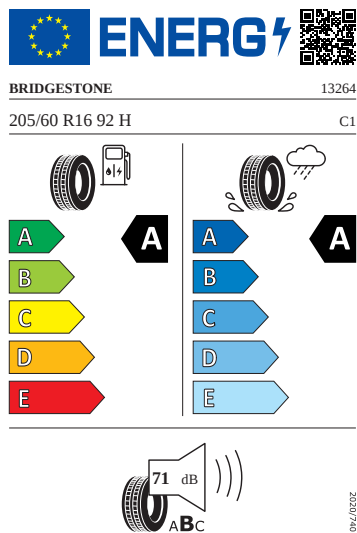

Motor a převodovka

- Systém Start/Stop

Kola a pneumatiky

- Kola z lehké slitiny Nyota 6J x 16" ET38
- Pneumatiky 205/60 R16 92H s optimalizovaným valivým odporem
- Rezervní kolo neplnohodnotné
- Kryty pro kola z lehké slitiny

Vnitřní vybavení

- Multifunkční kožený volant

Energetické štítky pneumatik

- Bridgestone 205/60 R16

- Michelin 205/60 R16

MICHELIN

941957

205/60R16 92 H