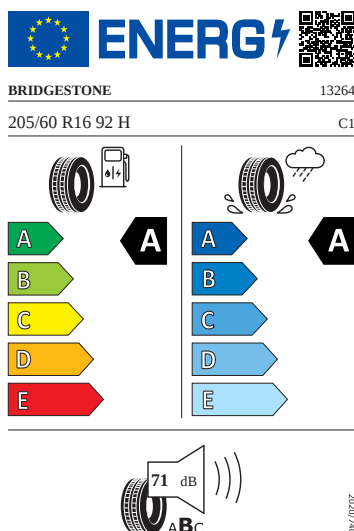

Motor a převodovka

- Systém Start/Stop

Kola a pneumatiky

- Kola z lehké slitiny Nyota 6J x 16" ET38
- Pneumatiky 205/60 R16 92H s optimalizovaným valivým odporem
- Rezervní kolo neplnohodnotné
- Kryty pro kola z lehké slitiny

Vnitřní vybavení

- Multifunkční kožený volant

Energetické štítky pneumatik

- Bridgestone 205/60 R16

- Michelin 205/60 R16

MICHELIN

941957

205/60R16 92 H