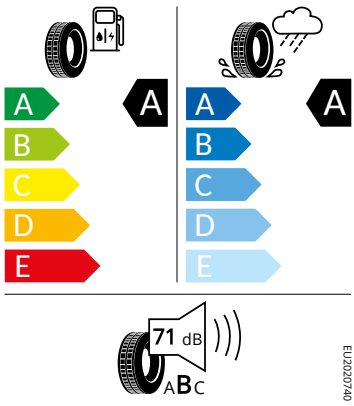

## Energetické štítky pneumatik

- Continental 205/55 R17

- Continental 205/55 R17

Continental 0358161

205/55 R17 C1

- Goodyear 205/55 R17

Goodyear 582740

205/55 R17 C1