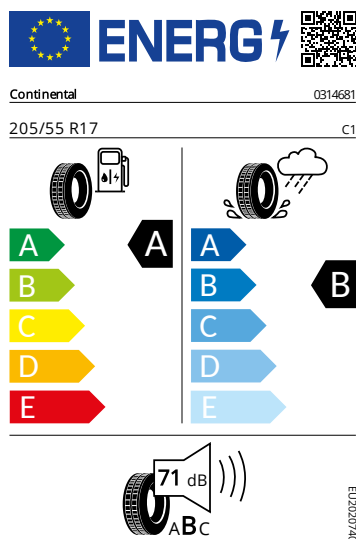

- Černé orámování oken
- Vnější zpětná zrcátka lakovaná v barvě karoserie
- El. sklápění pro vnější zp. zrcátka s aut. stmíváním na straně řidiče
- Ukazatel stavu kapaliny ostřikovačů
- Tažné zařízení sklopné - elektronicky odjistitelné
- Parkovací senzory vpředu a vzadu
- Stěrač zadního okna s ostřikovačem
- Top LED zadní světla s animovanými ukazateli směru jízdy

Vnitřní výbava

- Kryt zavazadlového prostoru (plato)
- Deštník ve dveřích řidiče
- Elektrické ovládání oken vpředu a vzadu
- Dekorativní obložení palubní desky Silver Square Haptic
- Osvětlení zavazadlového prostoru
- Textilní koberce vpředu a vzadu
- Vyhřívané čelní sklo
- Sunset
- Síťový program s 2 cargo elementy

Ostatní

- Adaptér zásuvky tažného zařízení
- Sada náradí a zvedák vozu

Vnitřní vybavení

- Vyhřívaný multifunkční kožený volant s pádly

Energetické štítky pneumatik

- Continental 205/55 R17

- Continental 205/55 R17