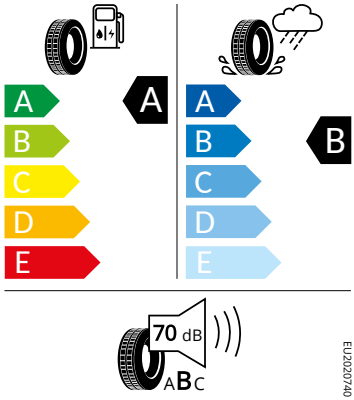

## Energetické štítky pneumatik

- Continental 205/55 R17

- Continental 205/55 R17

Continental 0358161

205/55 R17 C1

- Goodyear 205/55 R17

Goodyear 582740

205/55 R17 C1