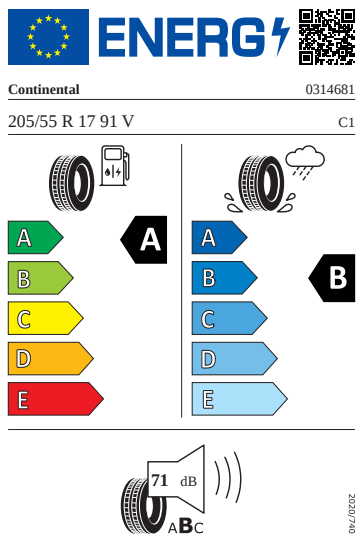

Ostatní

- Sada náradí a zvedák vozu

Vnitřní vybavení

- Vyhřívavý multifunkční kožený volant s pádly

Energetické štítky pneumatik

- Continental 205/55 R17

- Michelin 205/55 R17

MICHELIN