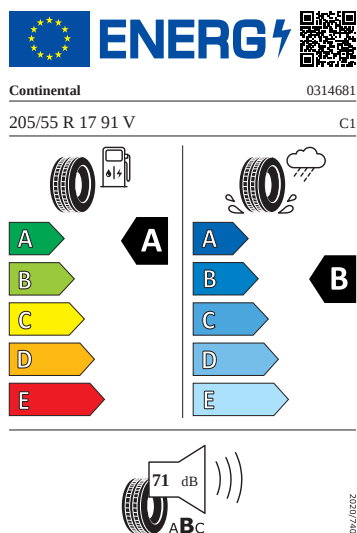

Ostatní

- Adaptér zásuvky tažného zařízení
- Sada nářadí a zvedák vozu

Vnitřní vybavení

- Vyhřívání multifunkční kožený volant s pádly

Energetické štítky pneumatik

- Continental 205/55 R17

- Michelin 205/55 R17