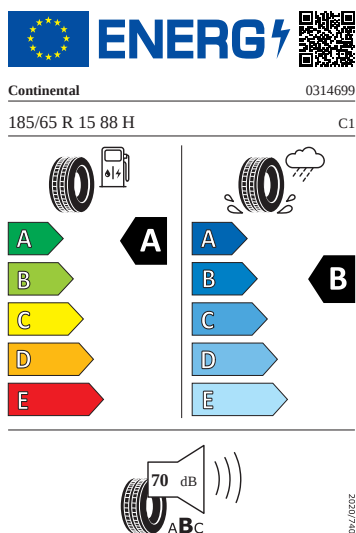

- Kabinový vzduchový filtr s aktivním uhlím
- Upínací přípravek v zavazadlovém prostoru
- Kryt zavazadlového prostoru, sklápěcí
- Elektrické ovládání oken vpředu a vzadu
- Schránka před spolujezdcem standardní
- Dekorační vložky
- Systém pro zabezpečení nákladu včetně nákupní sítě
- Kožená hlavice řadící páky
- Držák na brýle
- Manuální klimatizace
- Osvětlení zavazadlového prostoru

Vnější výbava

- Uzávěr palivové nádrže
- Vnější zrcátka na straně řidiče konvexní, na straně spolujezdce konvexní
- Kryt vnějšího zpětného zrcátka a různé nastavbové díly v barvě vozidla
- Mřížka chladiče
- Elektricky nastavitelná a vyhřívaná vnější zpětná zrcátka
- LED přední světlomety s LED denním svícením
- Stěrač zadního okna s ostříkovačem a stupňovým intervalem stírání
- Parkovací senzory vpředu a vzadu

Motor a převodovka

- Madlo ruční brzdy kožené
- Systém start-stop s rekuperací

Kola a pneumatiky

- Nepřímá kontrola tlaku v pneumatikách
- Pneumatiky 185/65 R15 88H
- Kryty pro kola z lehké slitiny
- Bezpečnostní šrouby kol
- Kola z lehké slitiny Rotare Aero 5,5J x 15" stříbrná

Vnitřní vybavení

- Multifunkční kožený volant

Energetické štítky pneumatik

- Continental 185/65 R15

- Kumho 185/65 R15