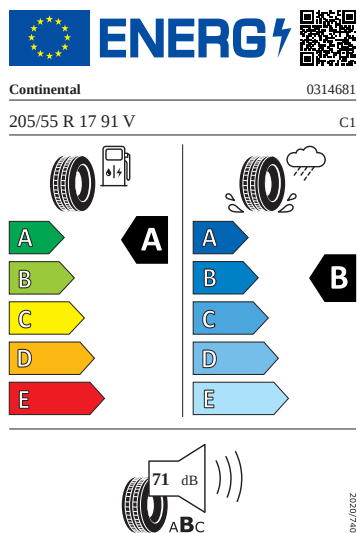

- Osvětlení zavazadlového prostoru
- Textilní koberce vpředu a vzadu
- Vyhřívání čelní sklo
- Sunset
- Síťový program s 2 cargo elementy

Kola a pneumatiky

- Bezpečnostní šrouby kol
- Pneumatiky 205/55 R17 91V
- Rezervní kolo (neplnohodnotné)
- Krytky šroubů kol
- Rotare 17"

Vnější výbava

- Nárazníky v barvě karoserie s chromovanou lištou
- Černé orámování oken
- Vnější zpětná zrcátka lakovaná v barvě karoserie
- Ukazatel stavu kapaliny ostřikovačů
- Tažné zařízení sklopné - elektronicky odjistitelné
- Stěrač zadního okna s ostřikovačem
- Top LED zadní světlá s animovanými ukazateli směru jízdy
- El. sklápění pro vnější zp. zrcátka s aut. stmíváním na straně řidiče
- Parkovací senzory vpředu a vzadu

Ostatní

- Adaptér zásuvky tažného zařízení
- Sada nářadí a zvedák vozu

Vnitřní vybavení

- Multifunkční kožený vyhříváný volant

Energetické štítky pneumatik

- Continental 205/55 R17

- Michelin 205/55 R17