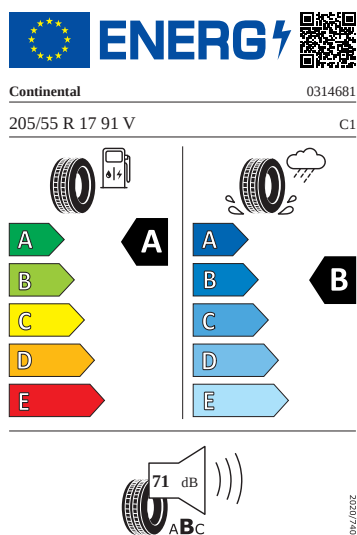

- Příprava pro tažné zařízení
- Střešní nosič v odstínu Dark Chrome
- Chromované orámování oken
- Parkovací senzory vpředu a vzadu
- Matrix-LED přední světlomety s funkcí do špatného počasí
- Top LED zadní světlomety s animovanými ukazateli směru jízdy

Kola a pneumatiky

- Bezpečnostní šrouby kol
- Rotare 17"
- Pneumatiky 205/55 R17 91V
- Rezervní kolo (neplnohodnotné)
- Krytky šroubů kol

Vnitřní výbava

- Deštník ve dveřích řidiče
- Elektrické ovládání oken vpředu a vzadu
- Osvětlení zavazadlového prostoru
- Třízónová klimatizace Climatronic
- Textilní koberce vpředu a vzadu
- El. odjistitelný roletový kryt zav. prostoru a multifunkční kapsa, sluneční rolety zadních bočních oken
- Vyhřívání čelního skla
- Sunset
- Dekorativní obložení palubní desky Mutant Cocoon Silver
- Dekorativní prahové lišty

Ostatní

- Sada nářadí a zvedák vozu

Vnitřní vybavení

- Vyhřívání multifunkční kožený volant s pádly

Energetické štítky pneumatik

- Continental 205/55 R17

- Michelin 205/55 R17