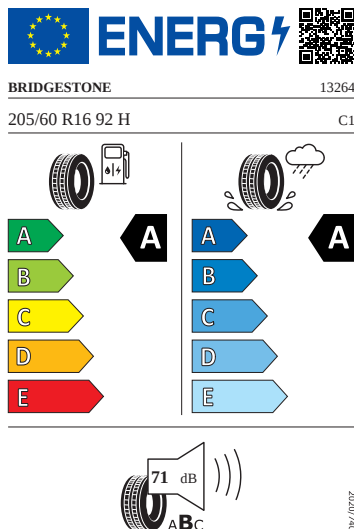

Motor a převodovka

- Systém Start/Stop

Kola a pneumatiky

- Kola z lehké slitiny Nyota 6J x 16" ET38
- Pneumatiky 205/60 R16 92H s optimalizovaným valivým odporem
- Rezervní kolo neplnohodnotné
- Kryty pro kola z lehké slitiny

Vnitřní vybavení

- Multifunkční kožený volant

Energetické štítky pneumatik

- Bridgestone 205/60 R16

- Michelin 205/60 R16

MICHELIN

941957

205/60R16 92 H