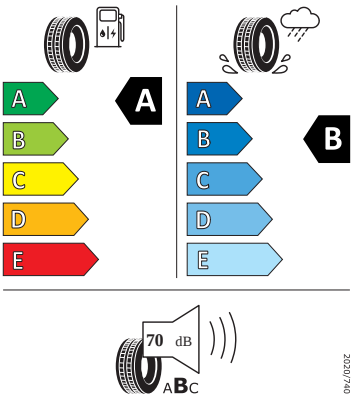

Vnitřní vybavení

- Multifunkční kožený volant

Energetické štítky pneumatik

- Continental 185/65 R15

Continental

0314699

185/65 R 15 88 H

C1