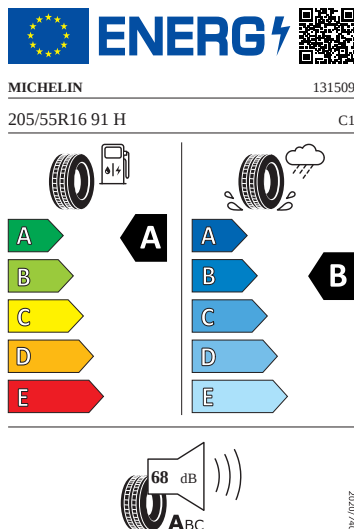

Kola a pneumatiky

- Kola z lehké slitiny Nyota 6J x 16" ET38
- Pneumatiky 205/55 R16 91H s optimalizovaným valivým odporem
- Rezervní kolo neplnhodnotné
- Kryty pro kola z lehké slitiny

Motor a převodovka

- Systém Start/Stop

Vnitřní vybavení

- Multifunkční kožený volant

Energetické štítky pneumatik

- Michelin 205/55 R16

- Continental 205/55 R16

Continental

0358489