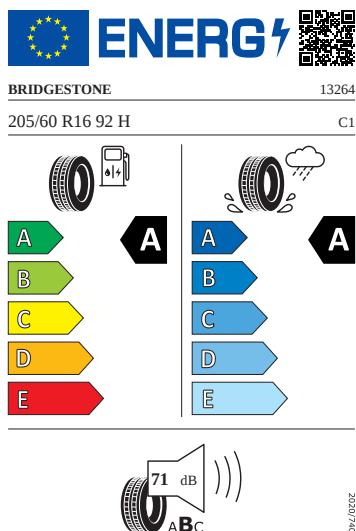

Vnější výbava

- Parkovací senzory vpředu a vzadu
- Nárazníky v barvě vozidla
- Ozdobné lišty standardní
- Vnější zpětné zrcátko vpravo, konvexní
- Vnější zpětné zrcátko vlevo, konvexní
- Kliky a vnější zpětná zrcátka v barvě vozu
- El. nastavitelná a vyhřívaná vnější zpětná zrcátka
- LED hlavní světlomety
- Stěrač zadního okna s ostříkovačem a stupňovým intervalem stírání
- Základní LED zadní svítlny

Kola a pneumatiky

- Kola z lehké slitiny Nyota 6J x 16" ET38
- Pneumatiky 205/60 R16 92H s optimalizovaným valivým odporem
- Rezervní kolo neplohodnotné
- Kryty pro kola z lehké slitiny

Motor a převodovka

- Systém Start/Stop

Vnitřní vybavení

- Multifunkční kožený volant

Energetické štítky pneumatik

- Bridgestone 205/60 R16

- Michelin 205/60 R16

MICHELIN

941957