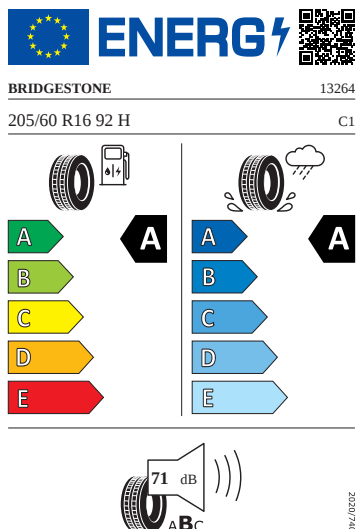

Vnější výbava

- Tažné zařízení
- Parkovací senzory vpředu a vzadu
- Nárazníky v barvě vozidla
- Ozdobné lišty standardní
- Vnější zpětné zrcátko vpravo, konvexní
- Vnější zpětné zrcátko vlevo, konvexní
- Kliky a vnější zpětná zrcátka v barvě vozu
- El. nastavitelná a vyhřívaná vnější zpětná zrcátka
- LED hlavní světlomety
- Stěrač zadního okna s ostřikovačem a stupňovým intervalem stírání
- Základní LED zadní svítlny

Kola a pneumatiky

- Kola z lehké slitiny Nyota 6J x 16" ET38
- Pneumatiky 205/60 R16 92H s optimalizovaným valivým odporem
- Rezervní kolo neplnohodnotné
- Kryty pro kola z lehké slitiny

Motor a převodovka

- Systém Start/Stop

Vnitřní vybavení

- Multifunkční kožený volant

Energetické štítky pneumatik

- Bridgestone 205/60 R16

- Michelin 205/60 R16

MICHELIN

941957