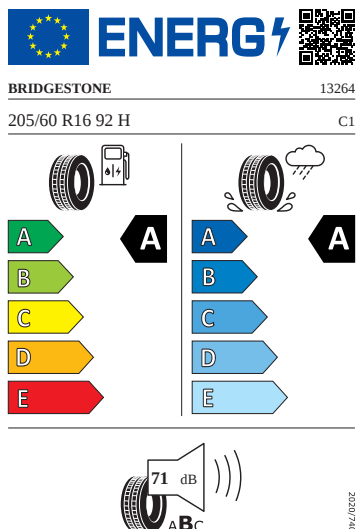

Vnější výbava

- Tažné zařízení
- Parkovací senzory vpředu a vzadu
- Nárazníky v barvě vozidla
- Ozdobné lišty standardní
- Vnější zpětné zrcátko vpravo, konvexní
- Vnější zpětné zrcátko vlevo, konvexní
- Kliky a vnější zpětná zrcátka v barvě vozu
- El. nastavitelná a vyhřívaná vnější zpětná zrcátka
- LED hlavní světlomety
- Stěrač zadního okna s ostříkovačem a stupňovým intervalem stírání
- Základní LED zadní svítlny

Kola a pneumatiky

- Kola z lehké slitiny Nyota 6J x 16" ET38
- Pneumatiky 205/60 R16 92H s optimalizovaným valivým odporem
- Rezervní kolo neplnohodnotné
- Kryty pro kola z lehké slitiny

Motor a převodovka

- Systém Start/Stop

Vnitřní vybavení

- Multifunkční kožený volant

Energetické štítky pneumatik

- Bridgestone 205/60 R16

- Michelin 205/60 R16

MICHELIN

941957