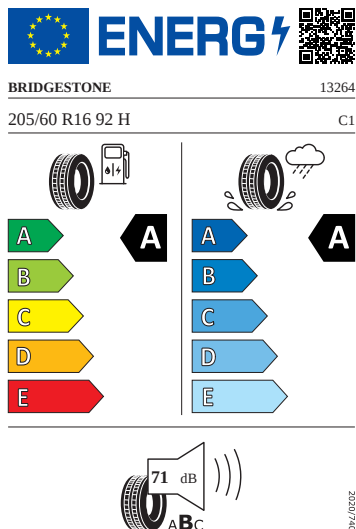

Kola a pneumatiky

- Kola z lehké slitiny Nyota 6J x 16" ET38
- Pneumatiky 205/60 R16 92H s optimalizovaným valivým odporem
- Rezervní kolo neplohodnotné
- Kryty pro kola z lehké slitiny

Motor a převodovka

- Systém Start/Stop

Vnitřní vybavení

- Multifunkční kožený volant

Energetické štítky pneumatik

- Bridgestone 205/60 R16

- Michelin 205/60 R16

MICHELIN

941957