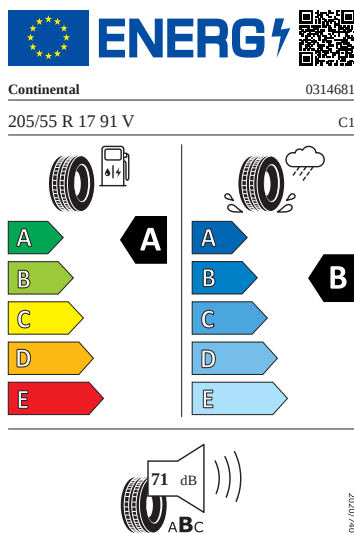

- Tažné zařízení sklopné - elektronicky odjistitelné
- Chromované orámování oken
- Parkovací senzory vpředu a vzadu
- Matrix-LED přední světlomety s funkcí do špatného počasí
- Stěrač zadního okna s ostříkovačem
- Top LED zadní světlomety s animovanými ukazateli směru jízdy

Kola a pneumatiky

- Bezpečnostní šrouby kol
- Rotare 17"
- Pneumatiky 205/55 R17 91V
- Rezervní kolo (neplnohodnotné)
- Krytky šroubů kol

Vnitřní výbava

- Kryt zavazadlového prostoru (plato)
- Deštník ve dveřích řidiče
- Elektrické ovládání oken vpředu a vzadu
- Osvětlení zavazadlového prostoru
- Textilní koberce vpředu a vzadu
- Vyhřívané čelní sklo
- Sunset
- Dekorativní obložení palubní desky Mutant Cocoon Silver
- Dekorativní prahové lišty

Ostatní

- Adaptér zásuvky tažného zařízení
- Sada nářadí a zvedák vozu

Vnitřní vybavení

- Vyhřívaný multifunkční kožený volant s pádly

Energetické štítky pneumatik

- Continental 205/55 R17

- Michelin 205/55 R17