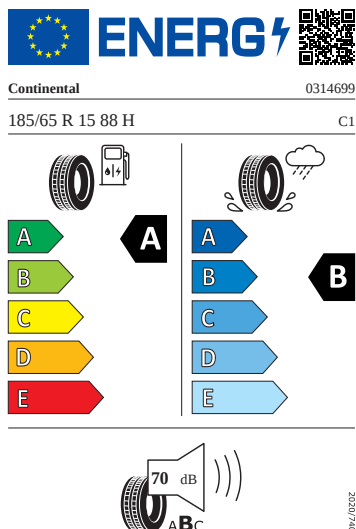

Vnější výbava

- Uzávěr palivové nádrže
- Vnější zrcátka na straně řidiče konvexní, na straně spolujezdce konvexní
- Kryt vnějšího zpětného zrcátka a různé nastavbové díly v barvě vozidla
- Mřížka chladiče
- Elektricky nastavitelná a vyhřívaná vnější zpětná zrcátka
- LED přední světlomety s LED denním svícením
- Stěrač zadního okna s ostříkovačem a stupňovým intervalem stírání
- Parkovací senzory vpředu a vzadu

Motor a převodovka

- Madlo ruční brzdy kožené
- Systém start-stop s rekuperací

Kola a pneumatiky

- Nepřímá kontrola tlaku v pneumatikách
- Pneumatiky 185/65 R15 88H
- Kryty pro kola z lehké slitiny
- Bezpečnostní šrouby kol
- Kola z lehké slitiny Rotare Aero 5,5J x 15" černá

Vnitřní vybavení

- Multifunkční kožený volant

Energetické štítky pneumatik

- Continental 185/65 R15