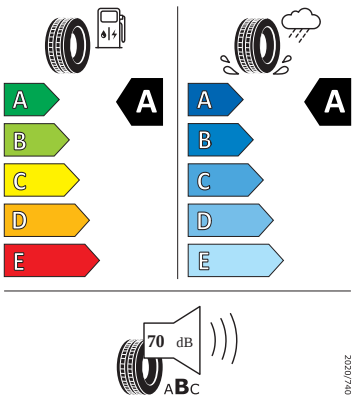

2020/740

- Continental 185/65 R15

Continental

0358474

185/65 R 15 88 H

C1