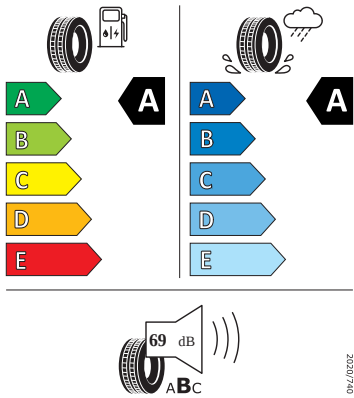

- Kumho 185/65 R15

KUMHO ES31

2259623

185/65R15 88 H

C1