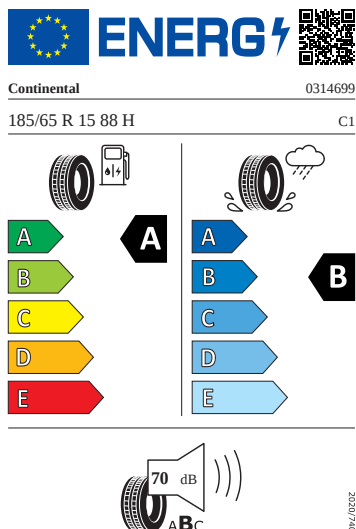

Vnější výbava

- Uzávěr palivové nádrže
- Vnější zrcátka na straně řidiče konvexní, na straně spolujezdce konvexní
- Kryt vnějšího zpětného zrcátka a různé nastavbové díly v barvě vozidla
- Mřížka chladiče
- Elektricky nastavitelná a vyhřívaná vnější zpětná zrcátka
- LED přední světlomety s LED denním svícením
- Stěrač zadního okna s ostřikovačem a stupňovým intervalem stírání
- Parkovací senzory vpředu a vzadu

Motor a převodovka

- Madlo ruční brzdy kožené
- Systém start-stop s rekuperací

Kola a pneumatiky

- Nepřímá kontrola tlaku v pneumatikách
- Pneumatiky 185/65 R15 88H
- Kryty pro kola z lehké slitiny
- Bezpečnostní šrouby kol
- Kola z lehké slitiny Rotare Aero 5,5J x 15" stříbrná

Vnitřní vybavení

- Multifunkční kožený volant

Energetické štítky pneumatik

- Continental 185/65 R15