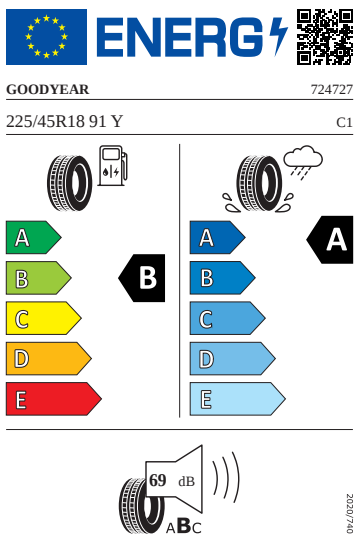

Motor a převodovka

- Systém Start/Stop

Ostatní

- Držák telefonu a tabletu, 3. klíč, odpadkový koš ve dveřích
- Adaptér zásuvky tažného zařízení
- Sada nářadí a zvedák vozu
- Středová konzola s držáky nápojů, žaluzií, držák multimédií a odkládací přihrádka za středovou konzolou

Vnitřní vybavení

- Vyhřívaný multifunkční kožený volant s pádly

Energetické štítky pneumatik

- GOODYEAR 225/45 R18