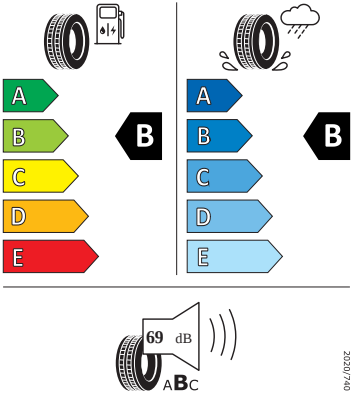

2020/740

- Pirelli 225/45 R18

PIRELLI

32212

225/45R18 91 Y

C1