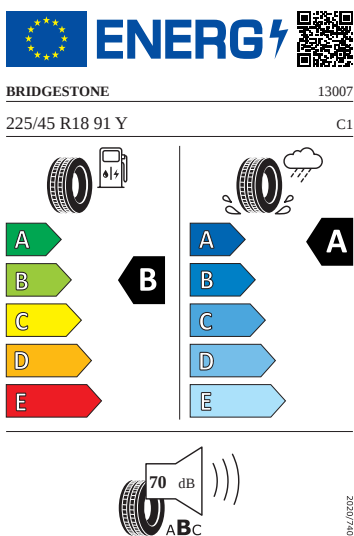

Vnitřní vybavení

- Vyhřívaný multifunkční kožený volant s pádly

Energetické štítky pneumatik

- GOODYEAR 225/45 R18

- Bridgestone 225/45 R18

- Goodyear 225/45 R18

GOODYEAR

546337