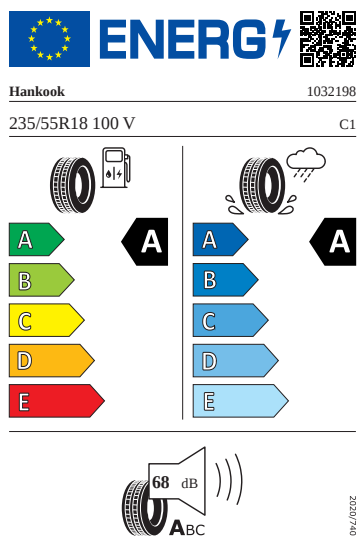

- Multifunkční kožený vyhřívaný volant s pádly

Energetické štítky pneumatik

- Hankook 235/55 R18

- Kumhotire 235/55 R18