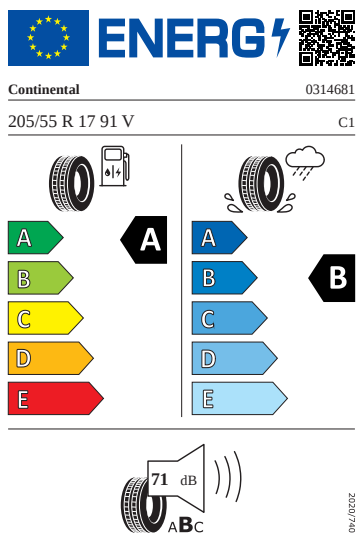

- Vyhřívání čelní sklo
- Sunset
- Síťový program s 2 cargo elementy

Kola a pneumatiky

- Bezpečnostní šrouby kol
- Pneumatiky 205/55 R17 91V
- Rezervní kolo (neplnohodnotné)
- Krytky šroubů kol
- Rotare 17"

Vnější výbava

- Nárazníky v barvě karoserie s chromovanou lištou
- Černé orámování oken
- Vnější zpětná zrcátka lakovaná v barvě karoserie
- Ukazatel stavu kapaliny ostřikovačů
- Stěrač zadního okna s ostřikovačem
- Top LED zadní světlá s animovanými ukazateli směru jízdy
- El. sklápění pro vnější zp. zrcátka s aut. stmíváním na straně řidiče
- Příprava pro tažné zařízení
- Parkovací senzory vpředu a vzadu

Ostatní

- Sada náradí a zvedák vozu

Vnitřní vybavení

- Vyhřívání multifunkční kožený volant s pádly

Energetické štítky pneumatik

- Continental 205/55 R17

- Michelin 205/55 R17