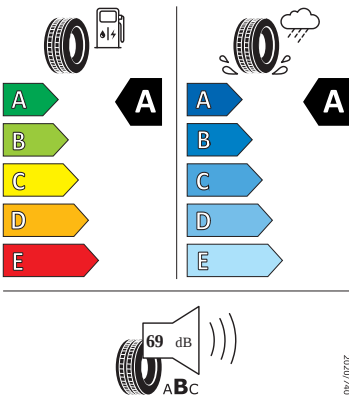

2020/740

- Continental 185/65 R15

Continental

0358474

185/65 R 15 88 H

C1