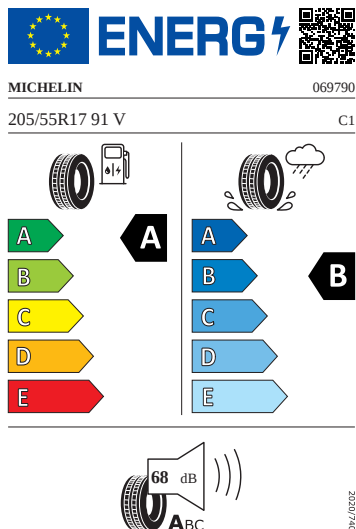

Kola a pneumatiky

- Nepřímá kontrola tlaku v pneumatikách
- Pneumatiky 205/55 R17 91V se superoptimalizovaným valivým odporem generace 2
- Rezervní kolo (neplnohodnotné)
- Krytky šroubů kol
- Bezpečnostní šrouby kol
- Propus Aero 17" černá leštěná

Motor a převodovka

- Systém Start/Stop

Vnitřní vybavení

- Sportovní multifunkční vyhřívaný kožený volant s pádly

Energetické štítky pneumatik

- Michelin 205/55 R17

- Goodyear 205/55 R17

2020/7/40