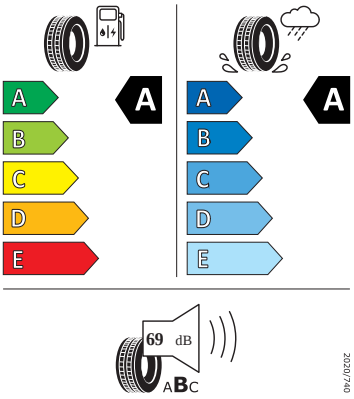

- Kumho 185/65 R15

KUMHO ES31

2259623

185/65R15 88 H

C1