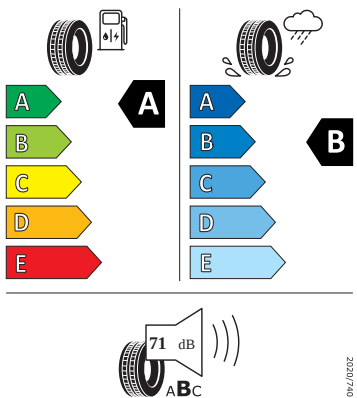

- Continental 205/55 R16

Continental

0358489

205/55 R 16 91 H

C1