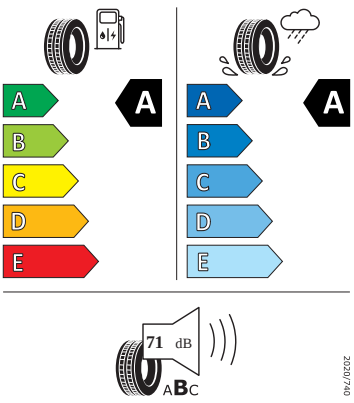

KUMHO

2373051

205/55 R16 91 V

C1