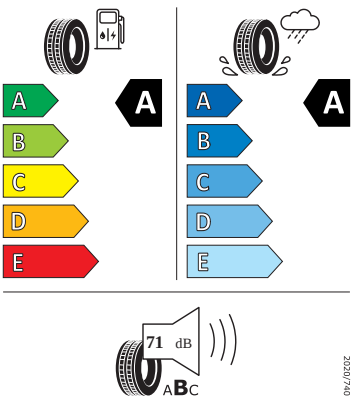

## Energetické štítky pneumatik

- Kumho 205/55 R16

KUMHO

2373051

205/55 R16 91 V

C1

- Goodyear 205/55 R16

GOODYEAR