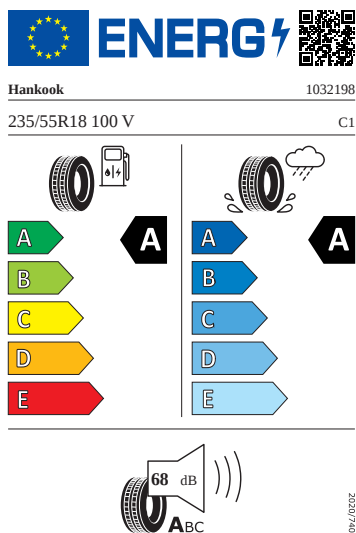

- Systém Start/Stop

- Škrabka na led ve víku palivové nádrže

Ostatní

- Dva klíče dálkového centrálního zamykání
- Držák telefonu a tabletu
- Adaptér zásuvky tažného zařízení
- Sada nářadí a zvedák vozu

Vnitřní vybavení

- Multifunkční kožený vyhřívaný volant s pádly

Energetické štítky pneumatik

- Hankook 235/55 R18

- Kumhotire 235/55 R18