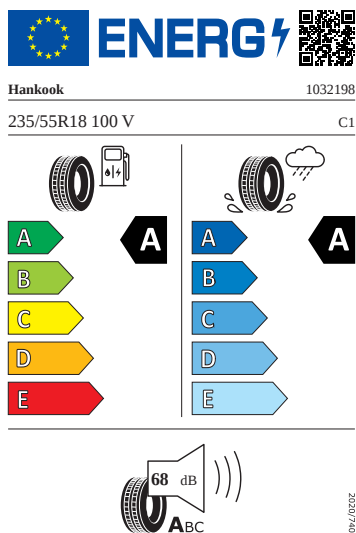

- Škrabka na led ve víku palivové nádrže

Ostatní

- Dva klíče dálkového centrálního zamykání
- Držák telefonu a tabletu
- Adaptér zásuvky tažného zařízení
- Sada nářadí a zvedák vozu

Vnitřní vybavení

- Multifunkční kožený vyhřívaný volant s pádly

Energetické štítky pneumatik

- Hankook 235/55 R18