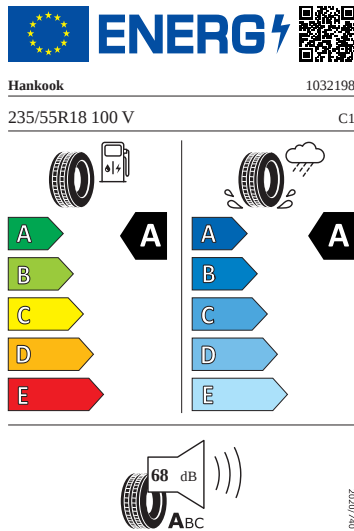

- Škrabka na led ve víku palivové nádrže

Ostatní

- Dva klíče dálkového centrálního zamykání
- Držák telefonu a tabletu
- Adaptér zásuvky tažného zařízení
- Sada nářadí a zvedák vozu

Vnitřní vybavení

- Multifunkční kožený vyhřívaný volant s pádly

Energetické štítky pneumatik

- Hankook 235/55 R18