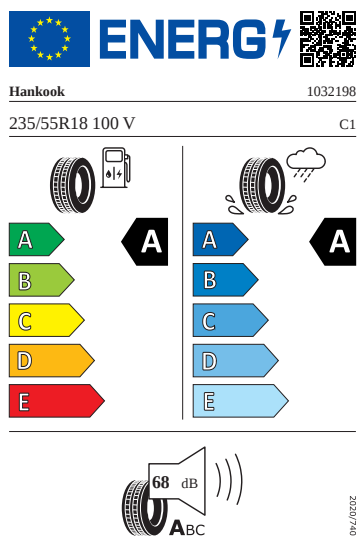

- Rezervní kolo (dojezdové)
- Krytky šroubů kol
- Soira 18" antracitová leštěná

Motor a převodovka

- Systém Start/Stop
- Škrabka na led ve víku palivové nádrže

Ostatní

- Dva klíče dálkového centrálního zamykání
- Držák telefonu a tabletu
- Adaptér zásuvky tažného zařízení
- Sada náradí a zvedák vozu

Vnitřní vybavení

- Multifunkční kožený vyhřívaný volant s pádly

Energetické štítky pneumatik

- Hankook 235/55 R18