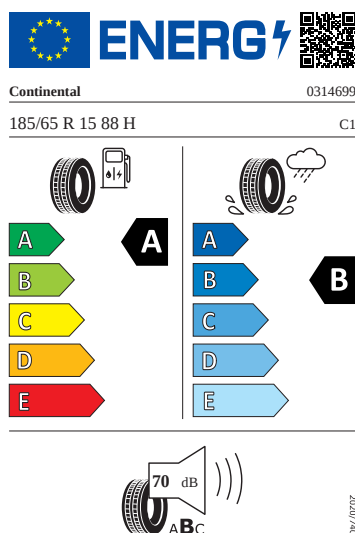

- Elektrické ovládání oken vpředu a vzadu
- Schránka před spolujezdcem
- Dekorační lišta palubní desky šedá
- Sluneční clony s kosmetickým zrcátkem
- Síťový program s pružnou odkládací schránkou
- Kožená hlavice řadící páky
- Oboustranný koberec do zavazadlového prostoru
- Schránka na brýle
- 2 čtecí lampičky vpředu, 2 vzadu
- Manuální klimatizace
- Osvětlení zavazadlového prostoru

Vnější výbava

- Škrabka na led ve víku palivové nádrže
- Standardní lišty oken
- Konvexní vnější zpětná zrcátka
- Vnější zpětná zrcátka lakovaná v barvě karoserie
- Vnější zpětná zrcátka elektricky nastavitelná a vyhřívaná
- LED přední světlomety
- Stěrač zadního okna s ostřikovačem
- LED zadní světla
- Parkovací senzory vpředu a vzadu

Motor a převodovka

- Kožené madlo ruční brzdy
- Systém Start/Stop

Kola a pneumatiky

- Kontrola tlaku v pneumatikách
- Pneumatiky 185/65 R15 88H
- Rezervní kolo pro 15" kola (plnohodnotné)
- Krytky šroubů kol
- Bezpečnostní šrouby kol
- Rotare Aero 15" stříbrná

Vnitřní vybavení

- Multifunkční kožený volant

Energetické štítky pneumatik

- Continental 185/65 R15

- Kumho 185/65 R15