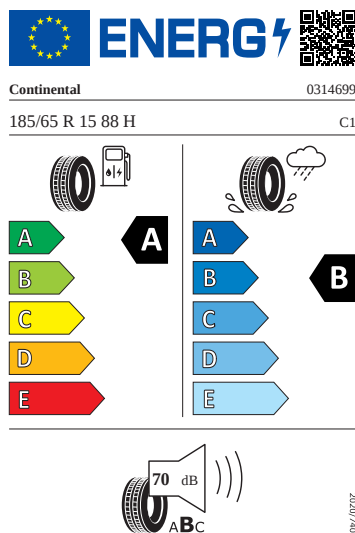

- Elektrické ovládání oken vpředu a vzadu
- Schránka před spolujezdcem
- Dekorační lišta palubní desky šedá
- Sluneční clony s kosmetickým zrcátkem
- Síťový program s pružnou odkládací schránkou
- Kožená hlavice řadící páky
- Oboustranný koberec do zavazadlového prostoru
- Schránka na brýle
- 2 čtecí lampičky vpředu, 2 vzadu
- Manuální klimatizace
- Osvětlení zavazadlového prostoru

Vnější výbava

- Škrabka na led ve víku palivové nádrže
- Standardní lišty oken
- Konvexní vnější zpětná zrcátka
- Vnější zpětná zrcátka lakovaná v barvě karoserie
- Mřížka chladiče
- Vnější zpětná zrcátka elektricky nastavitelná a vyhřívána
- LED přední světlomety
- Stěrač zadního okna s ostřikovačem
- LED zadní světla
- Parkovací senzory vpředu a vzadu

Motor a převodovka

- Kožené madlo ruční brzdy
- Systém Start/Stop

Kola a pneumatiky

- Kontrola tlaku v pneumatikách
- Pneumatiky 185/65 R15 88H
- Rezervní kolo pro 15" kola (plnohodnotné)
- Krytky šroubů kol
- Bezpečnostní šrouby kol
- Rotare Aero 15" stříbrná

Vnitřní vybavení

- Multifunkční kožený volant

Energetické štítky pneumatik

- Continental 185/65 R15

- Kumho 185/65 R15