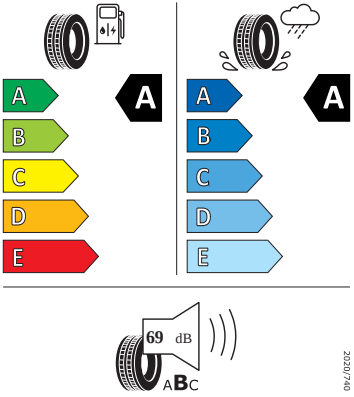

2020/740

- Kumho 185/65 R15

KUMHO ES31

2259623

185/65R15 88 H

C1

2020/740

- Continental 185/65 R15