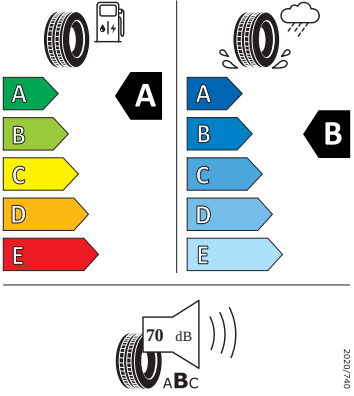

Continental

0314699

185/65 R 15 88 H

C1

2020/740

- Kumho 185/65 R15

KUMHO ES31

2259623

185/65R15 88 H

C1