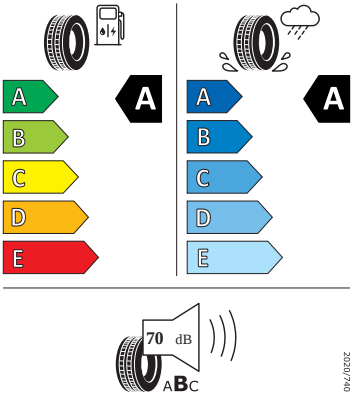

2020/740

- Goodyear 185/65 R15