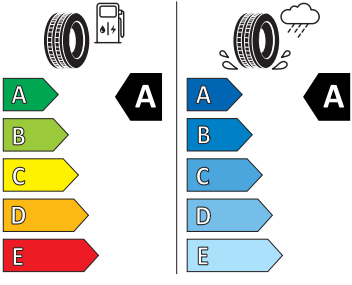

2020/740

- Hankook 255/45 R20

Hankook

1028979

255/45R20 101 T

C1