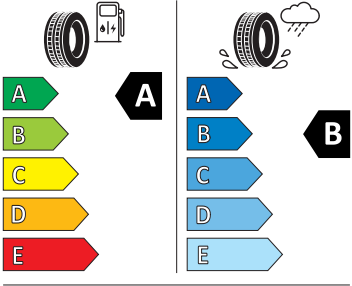

Energetické štítky pneumatik

- Hankook 235/50 R20

Hankook

1034805

235/50R20 100 T

C1

2020/740

- Hankook 255/45 R20