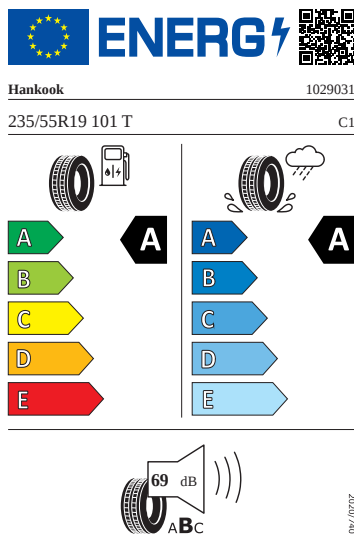

- Matrix-LED přední světlomety s funkcí do špatného počasí
- Odkládací schránky v zavazadlovém prostoru
- Parkovací kamera vzadu
- Parkovací senzory vpředu a vzadu
- Příprava pro služby Škoda Connect
- Proaktivní ochrana cestujících
- Propojovací kabel Mennekes
- Provozní návod v češtině
- Rozpoznání pozornosti a únavy řidiče
- Rozpoznávání dopravních značek
- S asistentem pro vyhýbací manévry s odbočovacím asistentem
- Sada na opravu pneumatik
- Signalizace nezapnutého bezpečnostního pásu (1. a 2. řada sedadel)
- Sluneční clony s make-up zrcátka u řidiče a spolujezdce
- SmartLink
- Světelný a dešťový senzor
- Tažné zařízení el. odjistitelné
- Tepelné čerpadlo
- Textilní koberce vpředu a vzadu
- Tísňové volání eCall+
- Top LED zadní světlá
- Tříbodové automatické bezpečnostní pásy vpředu s napínačem pásu a zámku a s nastavením výšky
- Třízónový Climatronic
- Virtuální pedál
- Vnější zpětná zrcátka, el. stavitelná a sklopná, vyhřívaná, automaticky odclonitelné na straně řidiče
- Volba jízdního režimu
- Vyhřívaná přední a zadní sedadla
- Vyhřívané čelní sklo
- Vyhřívaný multifunkční kožený volant
- Výškově nastavitelná přední sedadla
- Virtuální kokpit 5"
- Baterie 280 A (46 Ah)

Energetické štítky pneumatik

- Hankook 235/55 R19

- Hankook 255/50 R19