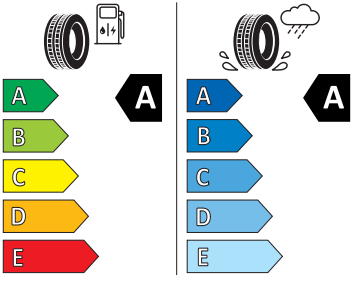

KUMHO PS71

2327891

255/50 R19 103 T

C1

2020/740