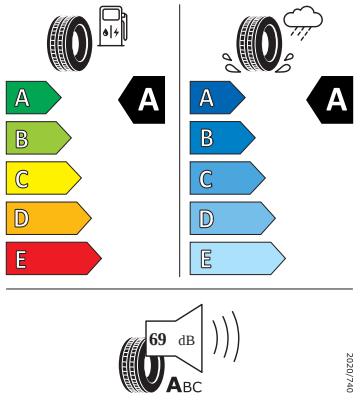

- Matrix-LED přední světlomety s funkcí do špatného počasí
- Odkládací schránky v zavazadlovém prostoru
- Parkovací kamera vzadu
- Parkovací senzory vpředu a vzadu
- Příprava pro služby Škoda Connect
- Proaktivní ochrana cestujících
- Propojovací kabel Mennekes
- Provozní návod v češtině
- Rozpoznání pozornosti a únavy řidiče
- Rozpoznávání dopravních značek
- S asistentem pro vyhýbací manévry s odbočovacím asistentem
- Sada na opravu pneumatik
- Signalizace nezapnutého bezpečnostního pásu (1. a 2. řada sedadel)
- Sluneční clony s make-up zrcátka u řidiče a spolujezdce
- SmartLink
- Světelný a dešťový senzor
- Tažné zařízení el. odjistitelné
- Tepelné čerpadlo
- Textilní koberce vpředu a vzadu
- Tísňové volání eCall+
- Top LED zadní světlá
- Tříbodové automatické bezpečnostní pásy vpředu s napínačem pásu a zámku a s nastavením výšky
- Třízónový Climatronic
- Virtuální pedál
- Vnější zpětná zrcátka, el. stavitelná a sklopná, vyhřívaná, automaticky odclonitelné na straně řidiče
- Volba jízdního režimu
- Vyhřívaná přední a zadní sedadla
- Vyhřívané čelní sklo
- Vyhřívaný multifunkční kožený volant
- Výškově nastavitelná přední sedadla
- Virtuální kokpit 5"
- Baterie 280 A (46 Ah)

## Energetické štítky pneumatik

- Hankook 235/55 R19

- Hankook 255/50 R19

Hankook 1027790

255/50R19 103 T C1

- Kumho 235/55 R19

KUMHO PS71 2327881

235/55 R19 101 T C1