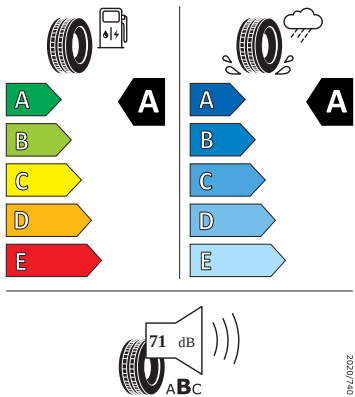

- Matrix-LED přední světlomety s funkcí do špatného počasí
- Odkládací schránky v zavazadlovém prostoru
- Parkovací kamera vzadu
- Parkovací senzory vpředu a vzadu
- Příprava pro služby Škoda Connect
- Proaktivní ochrana cestujících
- Propojovací kabel Mennekes
- Provozní návod v češtině
- Rozpoznání pozornosti a únavy řidiče
- Rozpoznávání dopravních značek
- S asistentem pro vyhýbací manévry s odbočovacím asistentem
- Sada na opravu pneumatik
- Signalizace nezapnutého bezpečnostního pásu (1. a 2. řada sedadel)
- Sluneční clony s make-up zrcátka u řidiče a spolujezdce
- SmartLink
- Světelný a dešťový senzor
- Tažné zařízení el. odjistitelné
- Tepelné čerpadlo
- Textilní koberce vpředu a vzadu
- Tísňové volání eCall+
- Top LED zadní světlá
- Tříbodové automatické bezpečnostní pásy vpředu s napínačem pásu a zámku a s nastavením výšky
- Třízónový Climatronic
- Virtuální pedál
- Vnější zpětná zrcátka, el. stavitelná a sklopná, vyhřívaná, automaticky odclonitelné na straně řidiče
- Volba jízdního režimu
- Vyhřívaná přední a zadní sedadla
- Vyhřívané čelní sklo
- Vyhřívaný multifunkční kožený volant
- Výškově nastavitelná přední sedadla
- Virtuální kokpit 5"
- Baterie 280 A (46 Ah)

## Energetické štítky pneumatik

- Hankook 235/55 R19

- Hankook 255/50 R19

Hankook 1027790

255/50R19 103 T C1

- Kumho 235/55 R19

KUMHO PS71 2327881

235/55 R19 101 T C1