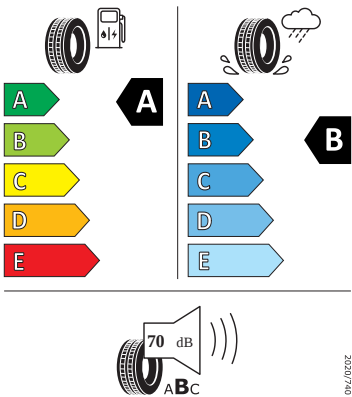

- Goodyear 205/55 R17

GOODYEAR 582740

205/55R17 91 V C1