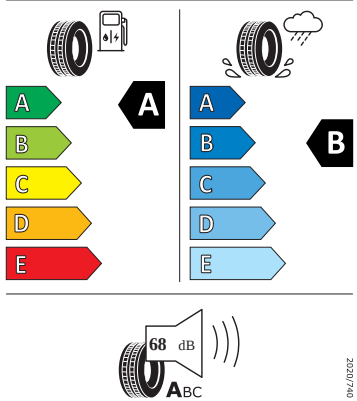

MICHELIN

069790

205/55R17 91 V

C1