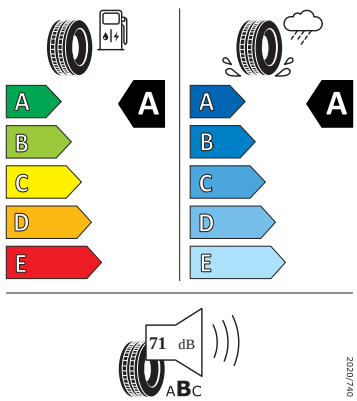

- Continental 205/55 R17

Continental

0358161

205/55 R 17 91 V

C1