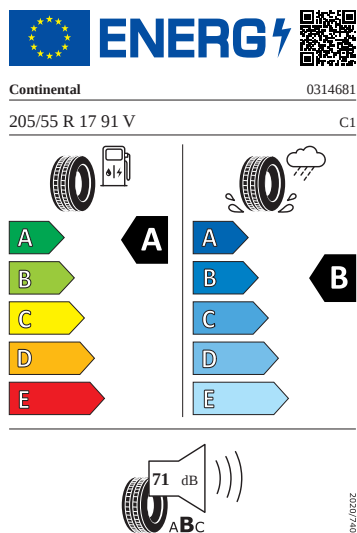

- Bezpečnostní šrouby kol
- Pneumatiky 205/55 R17 91V
- Rezervní kolo (neplnohodnotné)
- Krytky šroubů kol
- Rotare 17"

Vnější výbava

- Nárazníky v barvě karoserie s chromovanou lištou
- Střešní nosič černý matný
- Černé orámování oken
- Vnější zpětná zrcátka lakovaná v barvě karoserie
- Stěrač zadního okna s ostříkovačem
- Ukazatel stavu kapaliny ostříkovačů
- Tažné zařízení sklopné - elektronicky odjistitelné
- Top LED zadní světlá s animovanými ukazateli směru jízdy
- El. sklápění pro vnější zp. zrcátka s aut. stmíváním na straně řidiče
- Parkovací senzory vpředu a vzadu

Ostatní

- Adaptér zásuvky tažného zařízení
- Sada nářadí a zvedák vozu

Vnitřní vybavení

- Multifunkční kožený vyhříváný volant

Energetické štítky pneumatik

- Continental 205/55 R17

- Michelin 205/55 R17

MICHELIN