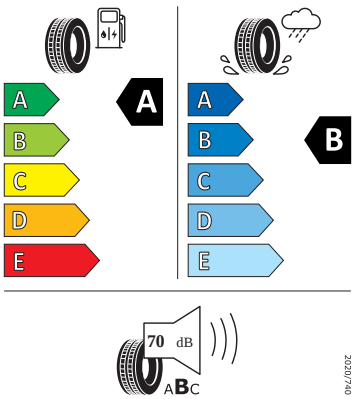

- Goodyear 205/55 R17

GOODYEAR 582740

205/55R17 91 V C1