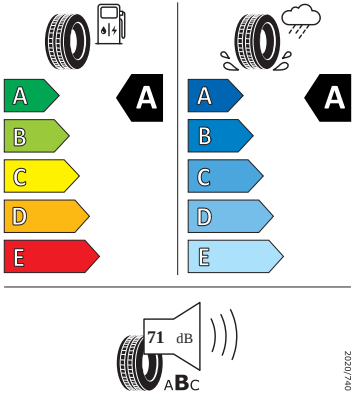

Continental 0358161

205/55 R 17 91 V C1