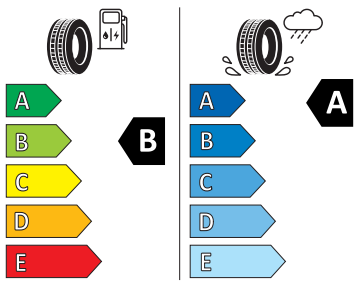

Energetické štítky pneumatik

- Bridgestone 225/45 R18

BRIDGESTONE 13007

225/45 R18 91 Y C1

2020/740

- Goodyear 225/45 R18

GOODYEAR 546337

225/45R18 91 Y C1