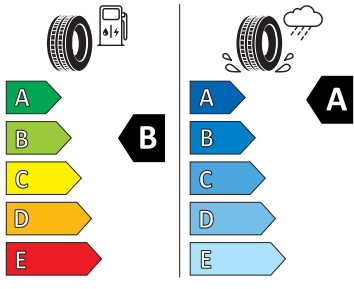

Energetické štítky pneumatik

- Bridgestone 225/45 R18

BRIDGESTONE 13007

225/45 R18 91 Y C1